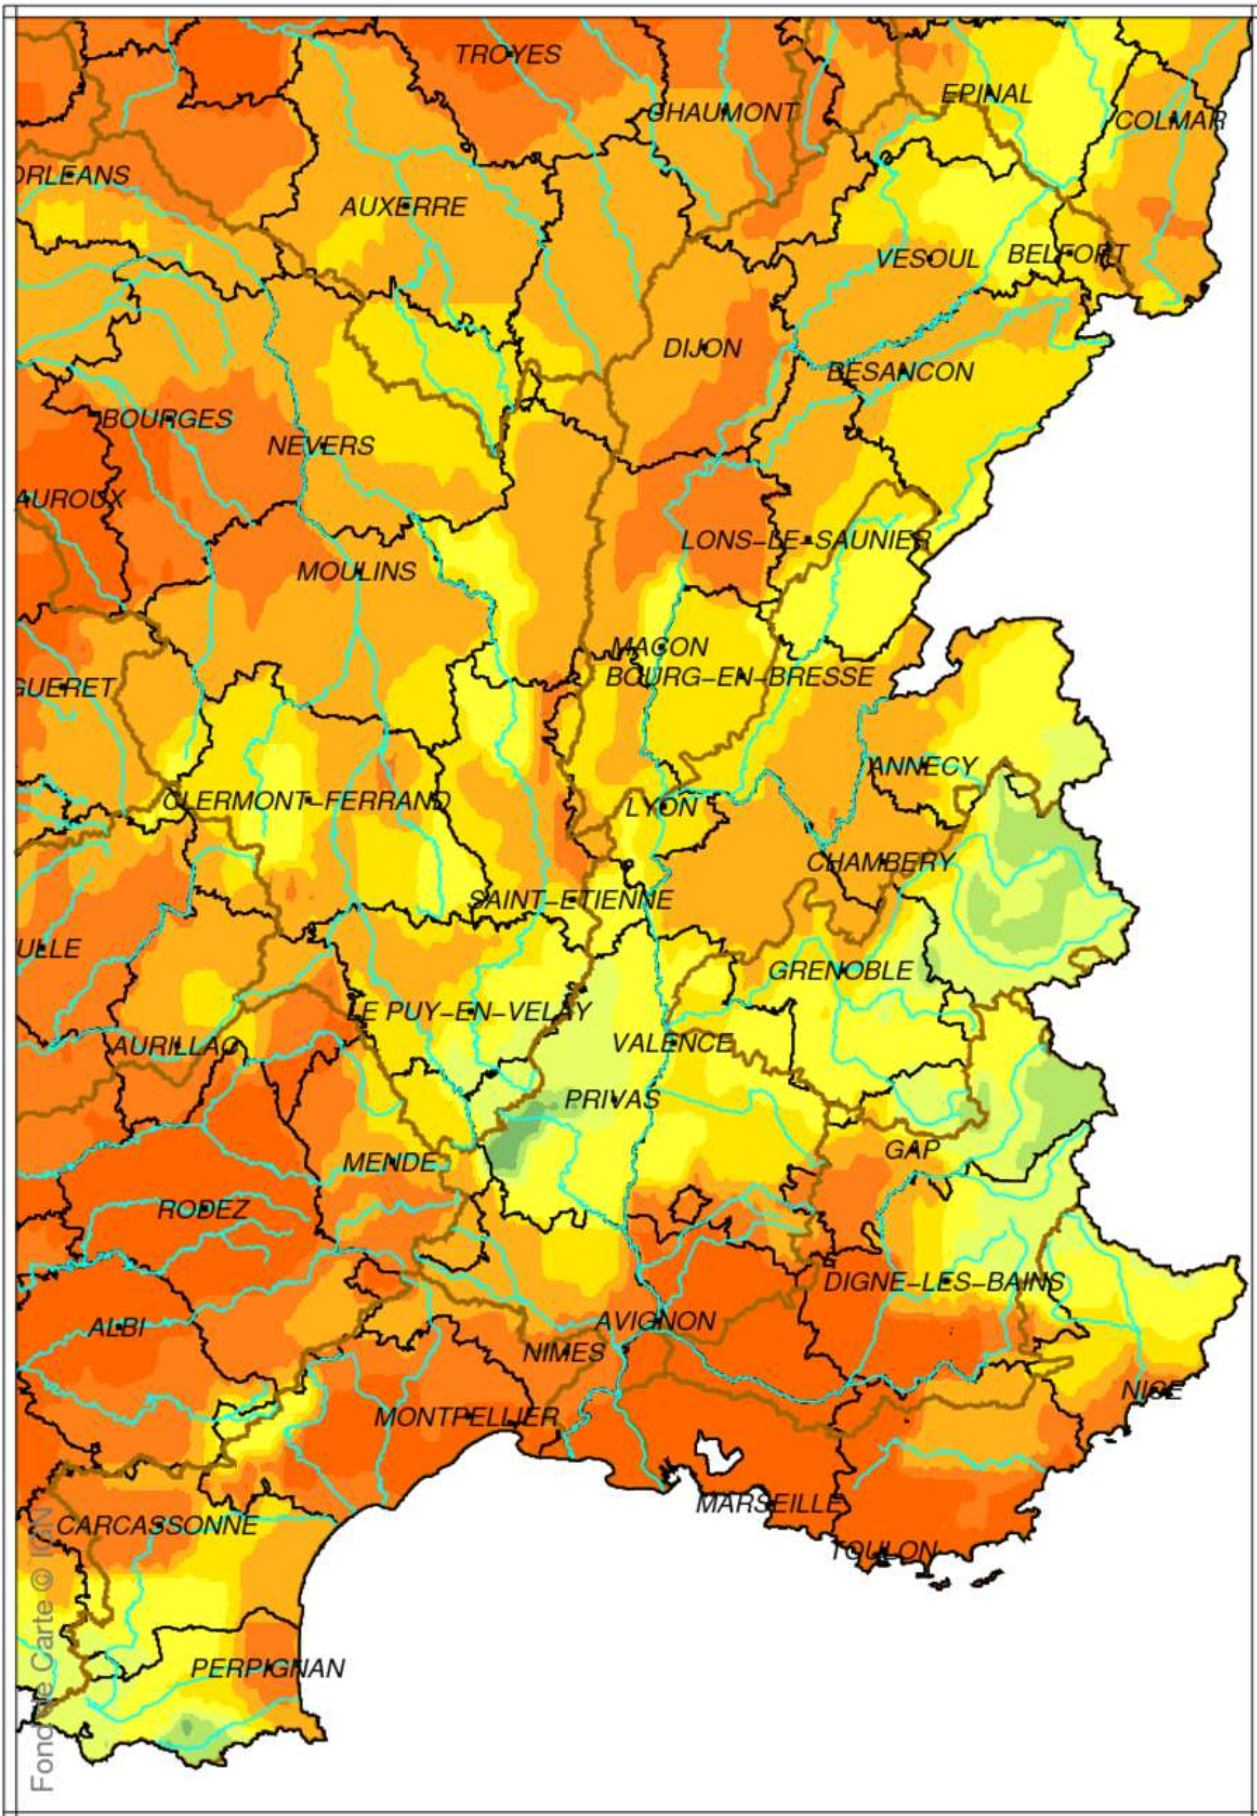

Bassin Rhône Méditerranée

Cumul de précipitations

Juillet 2020

produit élaboré le 02 Août 2020

Fond de Carte © IGN

Bassin Rhône Méditerranée

Rapport à la normale 1981/2010 des précipitations

Juillet 2020

produit élaboré le 02 Août 2020

Fond de Carte ©

Bassin Rhône Méditerranée Cumul de pluies efficaces Juillet 2020

Bassin Rhône Méditerranée

Rapport à la normale 1981/2010 du cumul de précipitations De Septembre 2019 à Juillet 2020

produit élaboré le 02 Août 2020

Fond de Carte © IGN

Bassin Rhône Méditerranée

Cumul de pluies efficaces

De Septembre 2019 à Juillet 2020