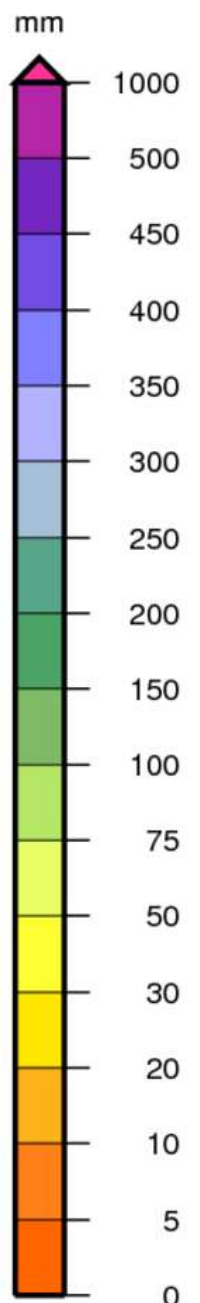

Bassin Rhône Méditerranée

Cumul de précipitations

Juillet 2020

produit élaboré le 02 Août 2020

Fond de Carte © IGN

Bassin Rhône Méditerranée

Rapport à la normale 1981/2010 des précipitations

Juillet 2020

produit élaboré le 02 Août 2020

Fond de Carte ©

Bassin Rhône Méditerranée Cumul de pluies efficaces Juillet 2020

Bassin Rhône Méditerranée

Rapport à la normale 1981/2010 du cumul de précipitations De Septembre 2019 à Juillet 2020