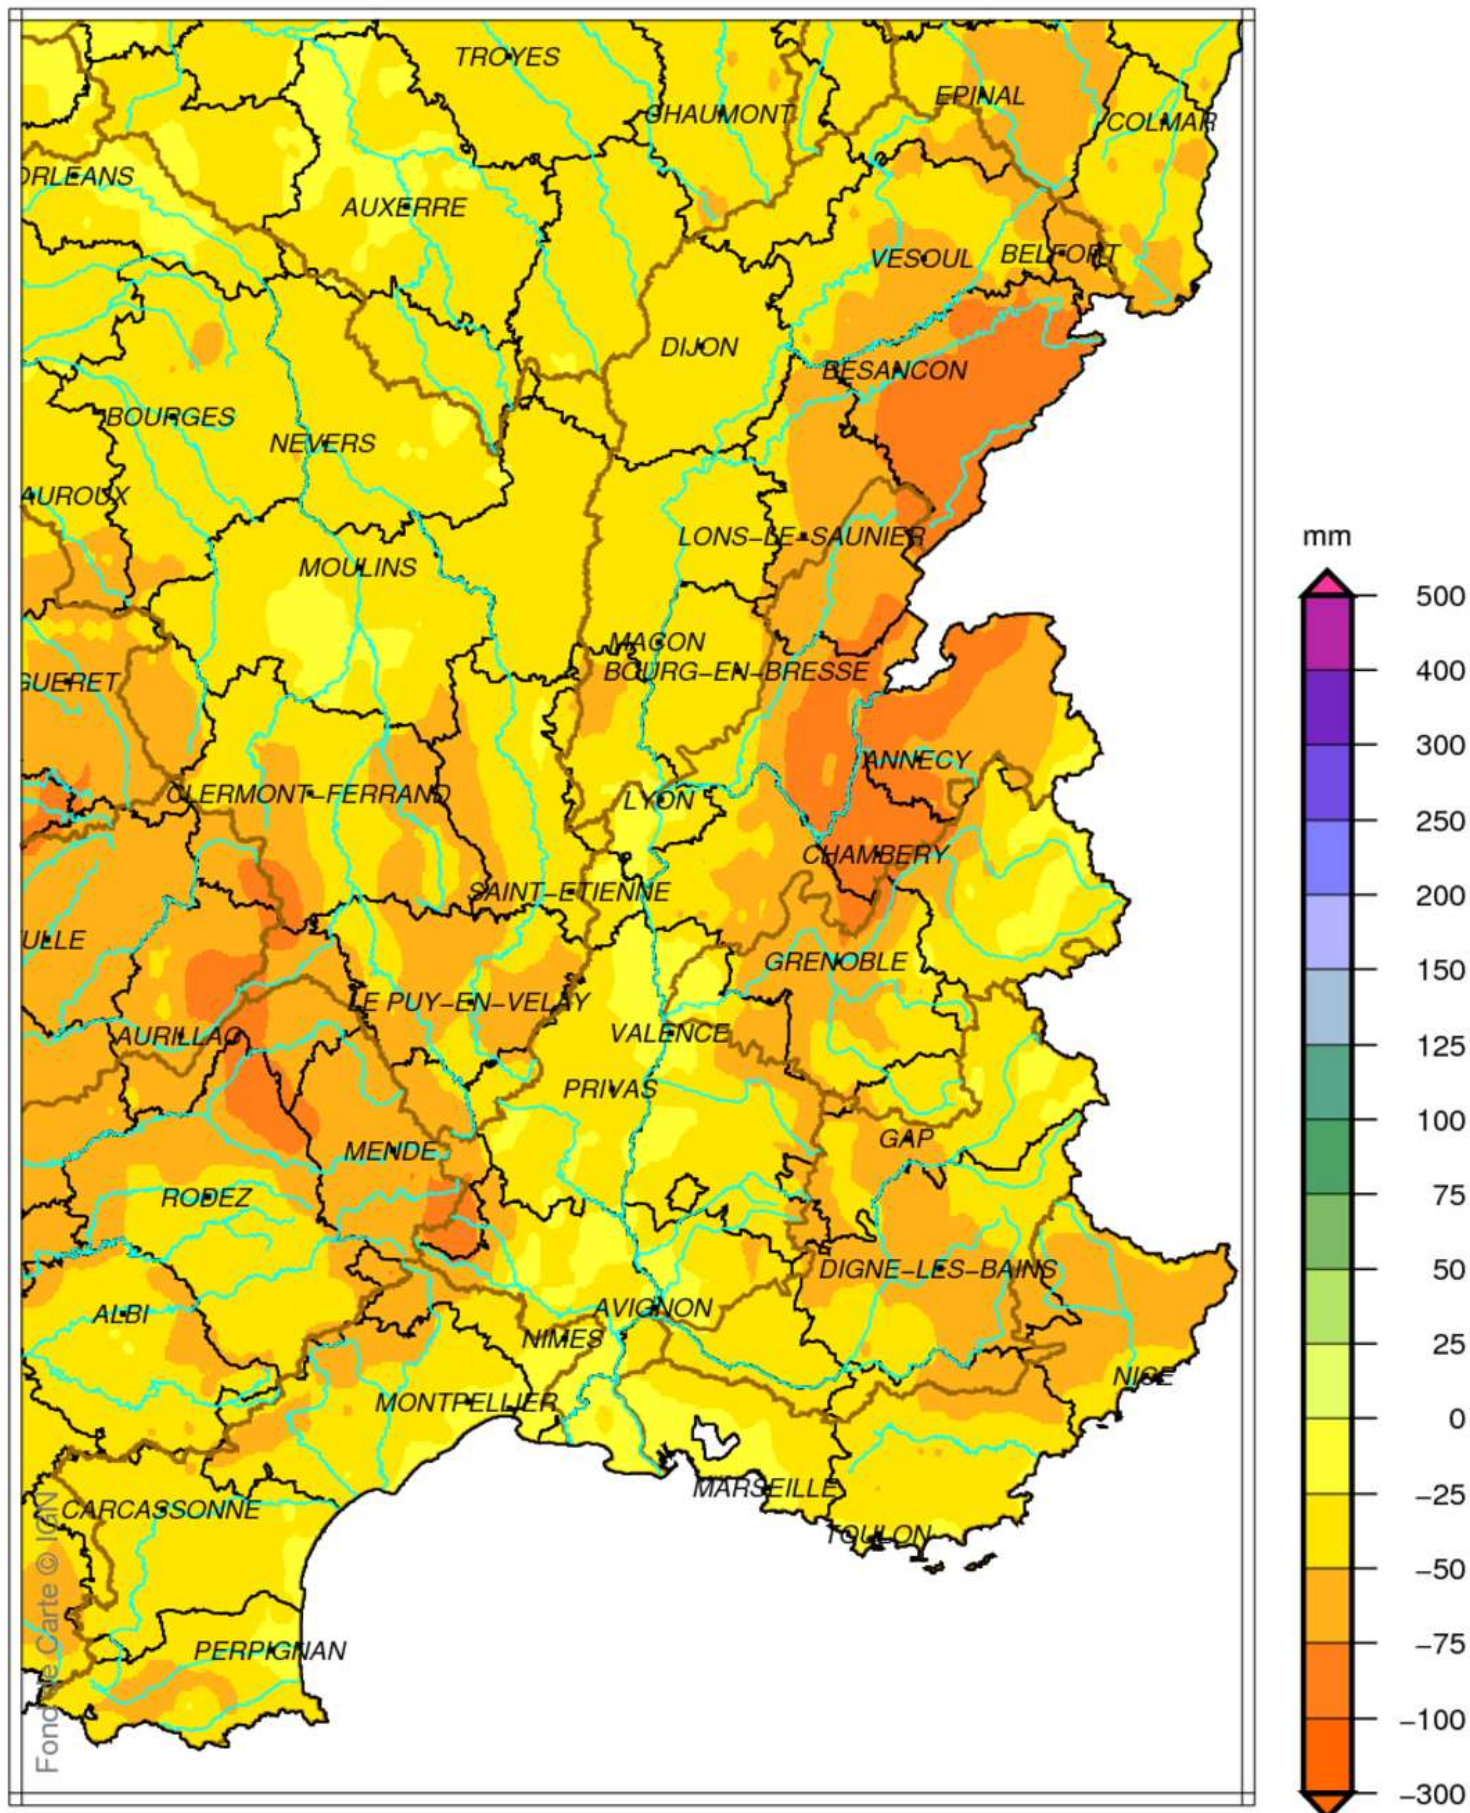

Bassin Rhône Méditerranée

Cumul de précipitations

Juillet 2020

produit élaboré le 02 Août 2020

Fond de Carte © IGN

Bassin Rhône Méditerranée

Rapport à la normale 1981/2010 des précipitations

Juillet 2020

produit élaboré le 02 Août 2020

Fond de Carte ©

Bassin Rhône Méditerranée Cumul de pluies efficaces Juillet 2020

Bassin Rhône Méditerranée

Rapport à la normale 1981/2010 du cumul de précipitations De Septembre 2019 à Juillet 2020

produit élaboré le 02 Août 2020

Fond de Carte © IGN

Bassin Rhône Méditerranée

Cumul de pluies efficaces

De Septembre 2019 à Juillet 2020