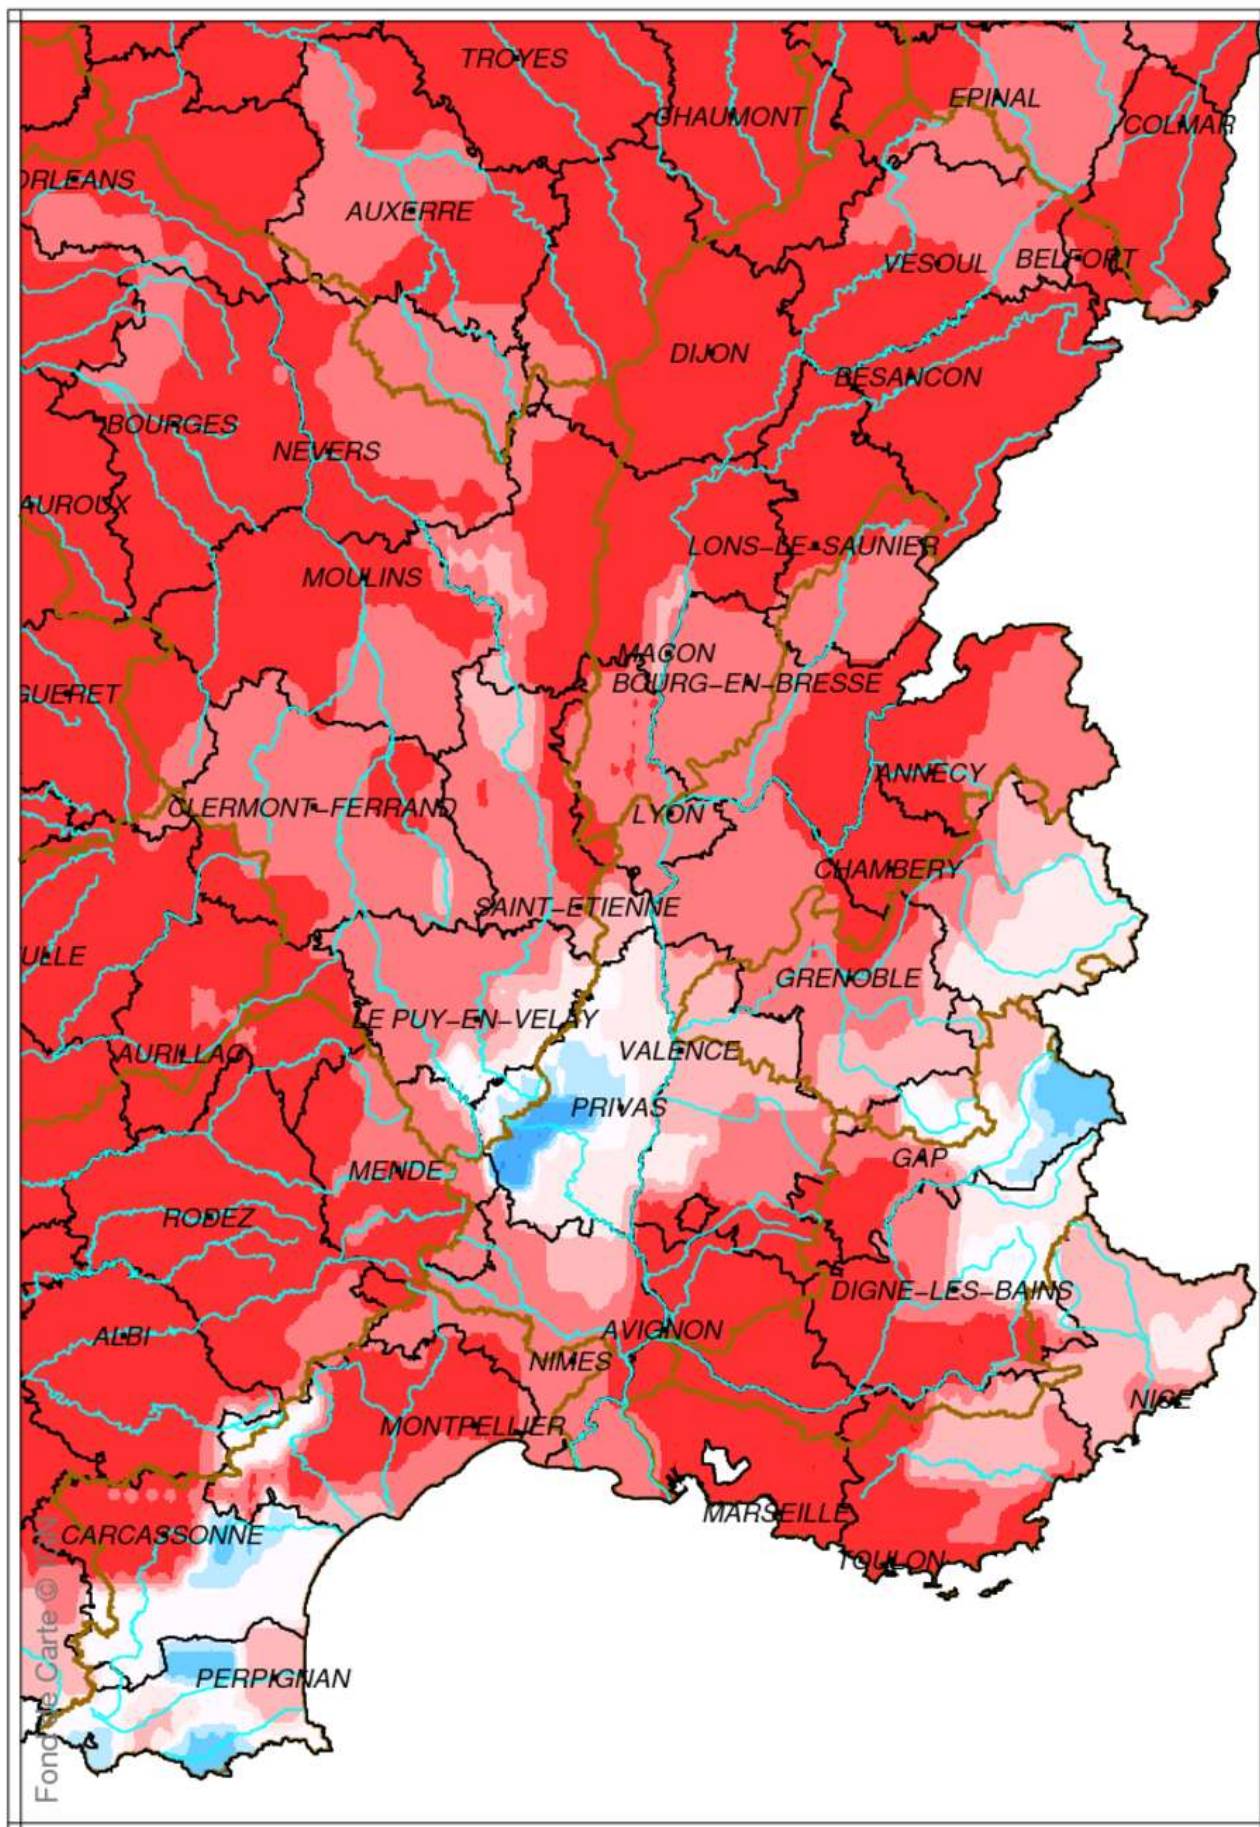

Bassin Rhône Méditerranée

Cumul de précipitations

Juillet 2020

produit élaboré le 02 Août 2020

Fond de Carte © IGN

Bassin Rhône Méditerranée

Rapport à la normale 1981/2010 des précipitations

Juillet 2020

produit élaboré le 02 Août 2020

Fond de Carte ©

Bassin Rhône Méditerranée Cumul de pluies efficaces Juillet 2020

Bassin Rhône Méditerranée

Rapport à la normale 1981/2010 du cumul de précipitations De Septembre 2019 à Juillet 2020

produit élaboré le 02 Août 2020

Fond de Carte © IGN

Bassin Rhône Méditerranée

Cumul de pluies efficaces

De Septembre 2019 à Juillet 2020